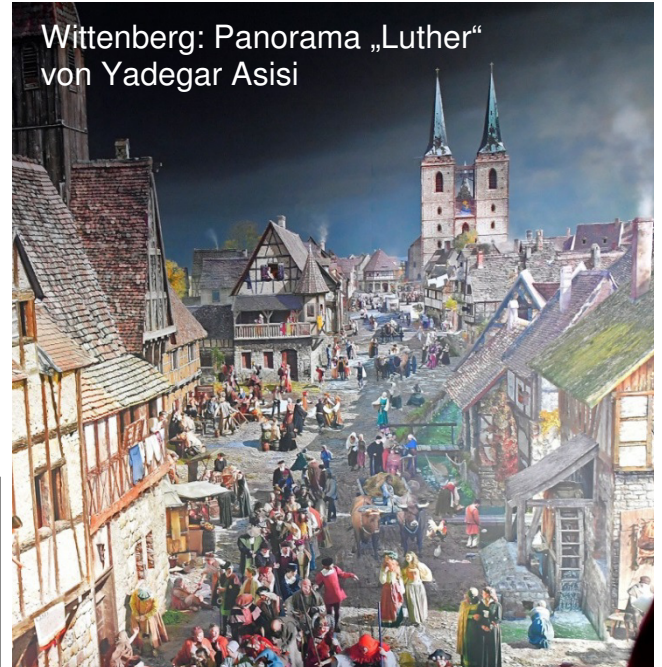

Städtebauliche Exkursion 2017 im Jubiläumsjahr der Reformation

nach Lutherstadt Wittenberg

Exkursionsprogramm:

- Besichtigung Schlosskirche Wittenberg
- Rundgang Asisi Panometer „Luther“
- Wörlitzer Park mit Gondelfahrt
- Stippvisite Barockstadt Oranienbaum

Anmeldeformular und weitere Informationen auf Seite 6.

und nach Wörlitz

Gartenreich Dessau-Wörlitz UNESCO- Weltkulturerbe

ein beeindruckendes
Gesamtkunstwerk im
englischen Gartenstil

Wörlitzer See mit Kanälen und
Brücken,