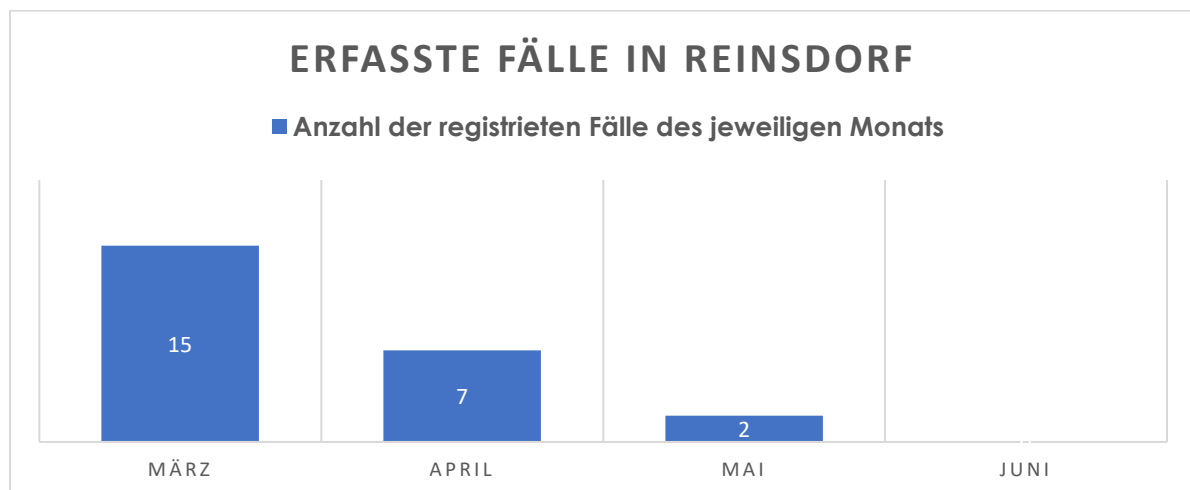

Aktuelle Fallzahlen

Coronavirus (SARS-CoV-2)

Nach der aktuellen Statistik des Landkreises Zwickau, Stand Dienstag, dem 30.06.2020, 11:00 Uhr, beläuft sich die Summe auf gegenwärtig 886 Erkrankte.

Im Vergleich zum Vortag wurde keine Neuinfektion registriert.

Weitere aktuelle Zahlen für den Landkreis Zwickau:

Zahl der angeordneten Quarantänen: 2.802

Bereits aufgehobene Quarantänen: 2.746

Derzeitige Quarantänen: 56

Fälle der stationären Behandlung: 4

Todesfälle: 51 (bisher an Corona Verstorbene/ bestätigte Fälle)

Die täglichen Zahlen können unter folgendem Link abgerufen werden:

<https://www.landkreis-zwickau.de/coronafallzahlen-landkreiszwickau>

Quelle Landkreis Zwickau

Vom Landratsamt Zwickau wurden seit Montag, dem 23. März 2020, bisher 24 Fälle für Reinsdorf statistisch registriert.